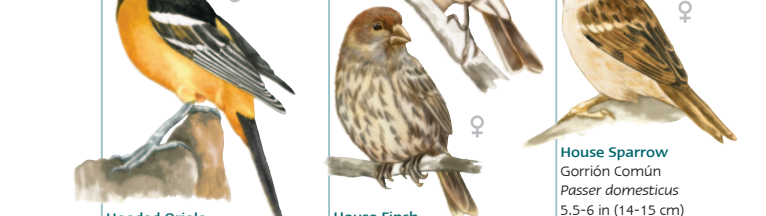

House Finch
Gorrion Mexicano
Haemorhous mexicanus
5.5-6.3 in (14-15.5 cm)

Lesser Goldfinch
Dominico Dorso Oscuro
Carduelis psaltria
4-4.5 in (10-11.5 cm)

House Sparrow
Gorrion Común
Passer domesticus
5.5-6 in (14-15 cm)

Lesser Goldfinch
Dominico Dorso Oscuro
Carduelis psaltria
4-4.5 in (10-11.5 cm)